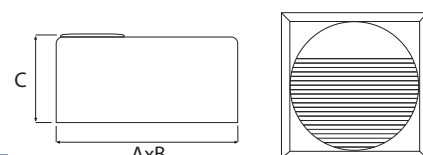

B
BILEO LED B