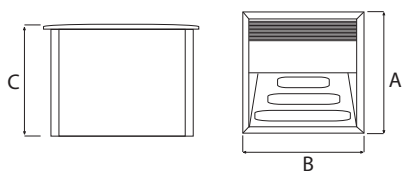

C
BILEO LED C