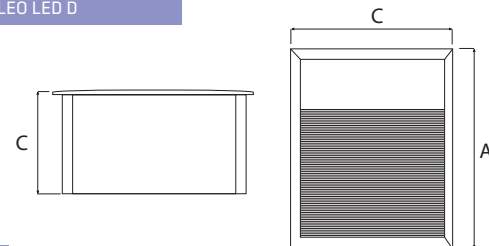

Obudowa: aluminium malowane proszkowo  
Przesłona: tworzywo sztuczne  
Montaż: oprawa do wbudowanie w ścianę, puszka montażowa w komplecie  
Źródło światła: w komplecie  
Kolor obudowy: szary  
Kolor źródła światła: biały, niebieski

Возможность сквозного соединения  
Высокая степень герметичности IP65  
Широкий спектр размеров

Корпус: алюминиевая отливка, покрыта порошковой краской  
Рассеиватель: пластмасса  
Монтаж: светильник встраиваемый в стену, монтажная коробка в комплекте  
Источник света в комплекте  
Цвет корпуса: серый  
Цвет источника света: белый

wersja version	index index	max moc max power	źródło światła light source	barwa światła light colour	waga netto net weight	wymiary produktu product dimensions A/B/C	wymiary montażowe installation dimensions
BILEO LED A	329005	0,8W	14xLED		0,30	126/65,5	112
BILEO LED B	329104	0,8W	14xLED		0,34	126/126/65,5	112/112
BILEO LED B	329128	0,8W	14xLED		0,34	126/126/65,5	112/112
BILEO LED C	329203	1W	18xLED		0,52	138/140/94	122/117
BILEO LED C	329227	1W	18xLED		0,52	138/140/94	122/117
BILEO LED D	329302	1W	18xLED		0,64	234/140/94	122/217
BILEO LED E	329401	1,8W	27xLED		0,68	138/185/94	166/117
BILEO LED F	329500	1,8W	27xLED		0,82	234/185/94	166/217

**A**  
BILEO LED A

**B**  
BILEO LED B

**C**  
BILEO LED C

**D**  
BILEO LED D

**E**  
BILEO LED E

**F**  
BILEO LED F