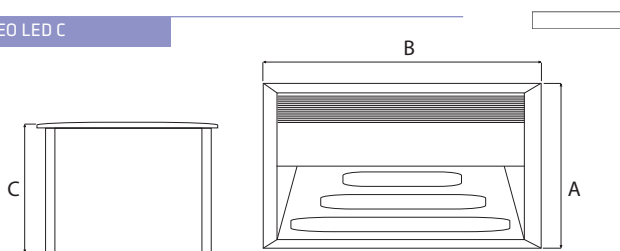

Obudowa: aluminium malowane proszkowo  
Przesłona: tworzywo sztuczne  
Montaż: oprawa do wbudowanie w ścianę, puszka montażowa w komplecie  
Źródło światła: w komplecie  
Kolor obudowy: szary  
Kolor źródła światła: biały, niebieski

Возможность сквозного соединения  
Высокая степень герметичности IP65  
Широкий спектр размеров

Корпус: алюминиевая отливка, покрыта порошковой краской  
Рассеиватель: пластмасса  
Монтаж: светильник встраиваемый в стену, монтажная коробка в комплекте  
Источник света в комплекте  
Цвет корпуса: серый  
Цвет источника света: белый

wersja version	index index	max moc max power	źródło światła light source	barwa światła light colour	waga netto net weight	wymiary produktu product dimensions A/B/C	wymiary montażowe installation dimensions
BILEO LED A	329005	0,8W	14xLED		0,30	126/65,5	112
BILEO LED B	329104	0,8W	14xLED		0,34	126/126/65,5	112/112
BILEO LED B	329128	0,8W	14xLED		0,34	126/126/65,5	112/112
BILEO LED C	329203	1W	18xLED		0,52	138/140/94	122/117
BILEO LED C	329227	1W	18xLED		0,52	138/140/94	122/117
BILEO LED D	329302	1W	18xLED		0,64	234/140/94	122/217
BILEO LED E	329401	1,8W	27xLED		0,68	138/185/94	166/117
BILEO LED F	329500	1,8W	27xLED		0,82	234/185/94	166/217

**A**  
BILEO LED A

**B**  
BILEO LED B

**C**  
BILEO LED C

**D**  
BILEO LED D

**E**  
BILEO LED E

**F**  
BILEO LED F