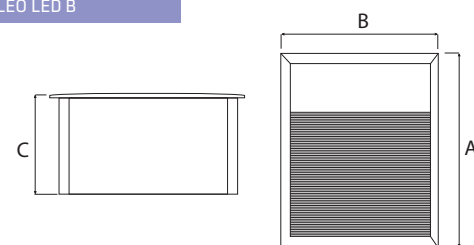

Obudowa: aluminium malowane proszkowo  
Przesłona: tworzywo sztuczne  
Montaż: oprawa do wbudowanie w ścianę, puszka montażowa w komplecie  
Źródło światła: w komplecie  
Kolor obudowy: szary  
Kolor źródła światła: biały, niebieski

Возможность сквозного соединения  
Высокая степень герметичности IP65  
Широкий спектр размеров

Корпус: алюминиевая отливка, покрыта порошковой краской  
Рассеиватель: пластмасса  
Монтаж: светильник встраиваемый в стену, монтажная коробка в комплекте  
Источник света в комплекте  
Цвет корпуса: серый  
Цвет источника света: белый

wersja version	index index	max moc max power	źródło światła light source	barwa światła light colour	waga netto net weight	wymiary produktu product dimensions A/B/C	wymiary montażowe installation dimensions
BILEO LED A	329005	0,8W	14xLED		0,30	126/65,5	112
BILEO LED B	329104	0,8W	14xLED		0,34	126/126/65,5	112/112
BILEO LED B	329128	0,8W	14xLED		0,34	126/126/65,5	112/112
BILEO LED C	329203	1W	18xLED		0,52	138/140/94	122/117
BILEO LED C	329227	1W	18xLED		0,52	138/140/94	122/117
BILEO LED D	329302	1W	18xLED		0,64	234/140/94	122/217
BILEO LED E	329401	1,8W	27xLED		0,68	138/185/94	166/117
BILEO LED F	329500	1,8W	27xLED		0,82	234/185/94	166/217

**A**  
BILEO LED A

**B**  
BILEO LED B

**C**  
BILEO LED C

**D**  
BILEO LED D

**E**  
BILEO LED E

**F**  
BILEO LED F