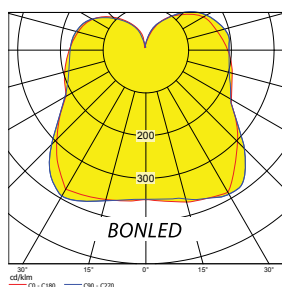

BON LED

Závěsná LED svítidla Pendant LED luminaires

Těleso:

Práškově lakovaná hliníková předřadnicová skříň

Optický systém:

PC – profilovaný polykarbonátový kryt

LED:

Mid Power LED
3...teplá bílá 3000K
4...studená bílá 4000K

El. výstroj:

proudový nestmívatelný LED driver

Aplikace:

Závěsné svítidlo pro všeobecné použití v obchodních i průmyslových prostorech.

Body:

Grey painted aluminium body

Optic:

PC – profiled polycarbonate cover

LED:

Mid Power LED
3...warm white 3000K
4...cold white 4000K

Wiring:

Non dimmable LED current driver

Application:

Pendant luminaire for general using in industrial or shopping areas.

	W	lm	K
BONLED4KOV1	42	3800	4000

K - teplota chromatičnosti / color temperature (Kelvin)

lm - vyzářený světelný tok / luminaire light output