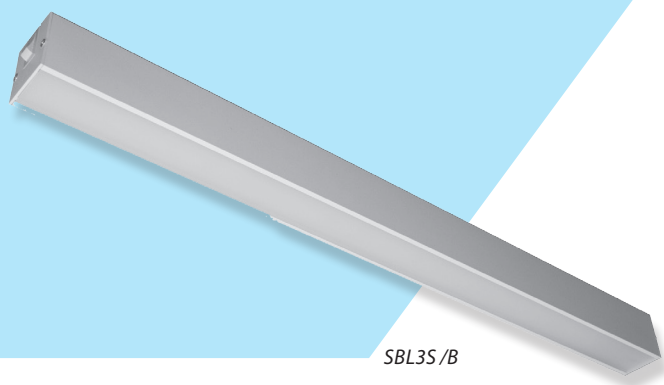

Nástěnná LED svítidla s vypínačem

Wall-mounted LED luminaires with switcher

SBL3S/B

**Těleso:**

Eloxovaný hliníkový profil

Optický systém:

Opálový kryt

LED:Mid Power LED
3...teplá bílá 3000K**El. výstroj:**proudový LED driver
ND - nestmívatelný (standard)**Verze:**SBL... eloxovaný povrch svítidla (standard)
SBL/B...bíle lakovaný povrch svítidla**Aplikace:**Nástěnné svítidlo pro použití ve
společenských nebo bytových prostorech**Body:**

Eloxal aluminium profile

Optic:

Opal cover

LED:Mid Power LED
3...warm white 3000K**Wiring:**LED current driver
ND - not dimmable (standard)**Versions:**SBL... eloxal aluminium surface (standard)
SBL/B...white painted luminaire**Application:**Wall-mounted Luminaire for general using in
residential or common space

	W	lm	A	B	C	kg
SBL3SKOV1/350ND	11	900	600	42	44	1,2
SBL3MKOV1/700ND	22	1800	1200	42	44	2,4

lm - vyzářený světelný tok / luminaire light output