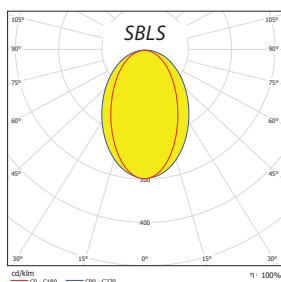

Nástěnná LED svítidla s vypínačem

Wall-mounted LED luminaires with switcher

SBL3S/B

**Těleso:**

Eloxovaný hliníkový profil

Optický systém:

Opálový kryt

LED:Mid Power LED
3...teplá bílá 3000K**El. výstroj:**proudový LED driver
ND - nestmívatelný (standard)**Verze:**SBL... eloxovaný povrch svítidla (standard)
SBL/B...bíle lakovaný povrch svítidla**Aplikace:**Nástěnné svítidlo pro použití ve
společenských nebo bytových prostorech**Body:**

Eloxal aluminium profile

Optic:

Opal cover

LED:Mid Power LED
3...warm white 3000K**Wiring:**LED current driver
ND - not dimmable (standard)**Versions:**SBL... eloxal aluminium surface (standard)
SBL/B...white painted luminaire**Application:**Wall-mounted Luminaire for general using in
residential or common space

	W	lm	A	B	C	kg
SBL3SKOV1/350ND	11	900	600	42	44	1,2
SBL3MKOV1/700ND	22	1800	1200	42	44	2,4

lm - vyzářený světelný tok / luminaire light output