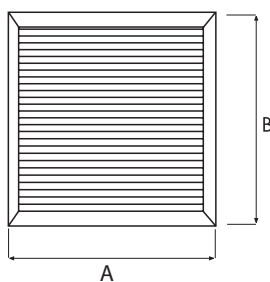

wersja version	index index	max moc max power	trzonek end cap	EVG/VVG	waga netto net weight	wymiary produktu product dimensions A/B/C	wymiary montażowe installation dimensions
CRAG 25	362057	1x13W	G24d-1	VVG	1,76	190/245/85	180/220
CRAG 25	362088	1x13W	G24q-1	EVG	1,48	190/245/85	180/220
CRAG 26	362064	1x18W	G24d-2	VVG	1,78	215/215/85	205/202
CRAG 26	362095	1x18W	G24q-2	EVG	1,49	215/215/85	205/202
CRAG 26	362071	1x26W	G24d-3	VVG	1,79	215/215/85	205/202
CRAG 26	362101	1x26W	G24q-3	EVG	1,51	215/215/85	205/202

CRAG 25

CRAG 26