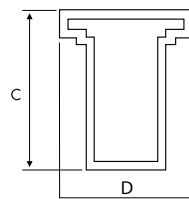

MODO MINI O - 139482