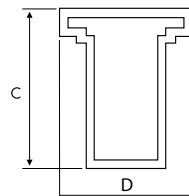

MODO MINI Q - 139499