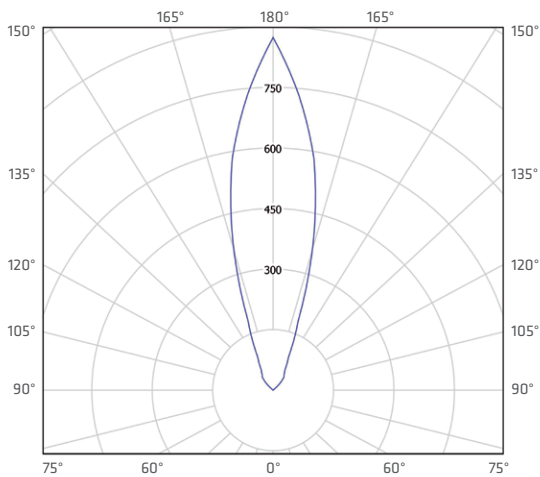

index index	max moc max power	trzonek end cap	waga netto net weight	wymiary produktu product dimensions A/B/C	wymiary montażowe installation dimensions
139482	1x20W	GU10	0,70	120/140	110
139499	1x20W	GU10	0,70	110/110/140	100

cd/klm
— C0 - C180 — C90 - C270