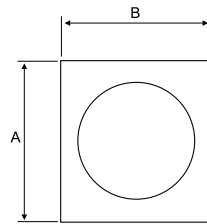

index index	max moc max power	trzonek end cap	waga netto net weight	wymiary produktu product dimensions A/B/C	wymiary montażowe installation dimensions
139482	1x20W	GU10	0,70	120/140	110
139499	1x20W	GU10	0,70	110/110/140	100

MODO MINI Q - 139499

MODO MINI

cd/klm
— C0 - C180 — C90 - C270