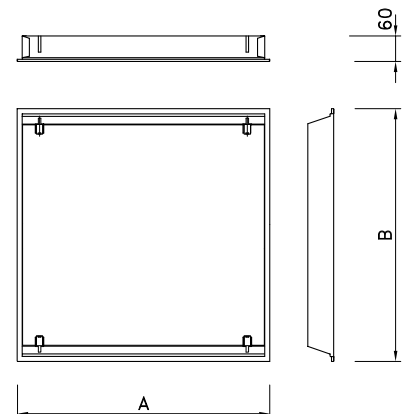

EP2 - double-circuit wiring

Y - perforated cover

RAL9006 - luminaire finished in RAL9006

I414ALDPA

I414BA

Typ	W	Modul 600			Modul 625			kg
		A	B		A	B		
I114(24) &#@	1x14(24)	596	184	576x164	622	200	602x180	1,5
I214(24) &#@	2x14(24)	596	296	576x276	622	310	602x290	1,9
I314(24) &#@	3x14(24)	596	596	576x576	622	622	602x602	3,7
I414(24) &#@	4x14(24)	596	596	576x576	622	622	602x602	3,7
I128(54) &#@	1x28(54)	1196	184	1176x164	1246	200	1226x180	2,6
I228(54) &#@	2x28(54)	1196	296	1176x276	1246	310	1226x290	3,7
I328(54) &#@	3x28(54)	1196	596	1176x576	1246	622	1226x602	6,5
I428(54) &#@	4x28(54)	1196	596	1176x576	1246	622	1226x602	6,5
I135(49,80) &#@	1x35(49,80)	1496	184	1476x164	1546	200	1526x180	3,5
I235(49,80) &#@	2x35(49,80)	1496	296	1476x276	1546	310	1526x290	4,5
I335(49,80) &#@	3x35(49,80)	1496	596	1476x576	1546	622	1526x602	8,5
I435(49,80) &#@	4x35(49,80)	1496	596	1476x576	1546	622	1526x602	8,5

## Luminaires design available:

**Luminaire version B**

**Luminaire version C**

**Luminaire version D**