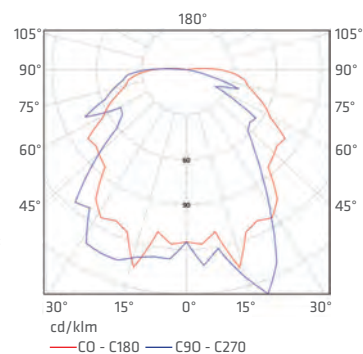

BRICK 1x21W

BRICK

index index	max moc max power	trzonek end cap	rodzaj klosza type of diffuser	waga netto net weight	wymiary produktu product dimensions A/B/C
350009	1x21W	E27	PRISMATIC	0,32	250/120/120

Możliwość stosowania na zewnątrz budynków IP54
Wysoka odporność na uderzenia IK 08
Oprawa dedykowana do świetlówek energooszczędnych

Podstawa: tworzywo sztuczne
Klosz: tworzywo sztuczne
Klosz: prismatic
Kolor obudowy: szary