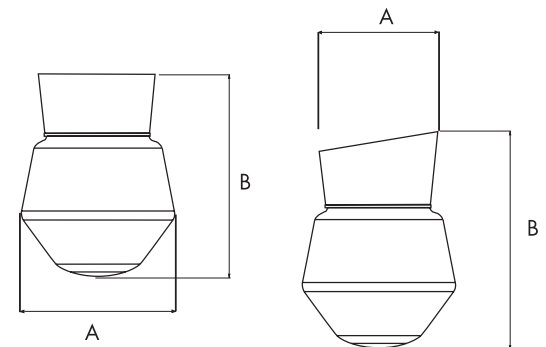

OPP / OPS

Model	Power	Socket	Dimensions	Weight	Material
378003	1x100	GLS/E27	105 / 185	1,25	OPP
378010	1x100	GLS/E27	105 / 185	1,25	OPS

PL

Opis: plafoniera ścienna-sufitowa.
Wykonanie: podstawa porcelanowa, klosz szklany.
Montaż: bezpośrednio do podłoża.
Zastosowanie: oświetlenie klatek schodowych, korytarzy, ciągów komunikacyjnych, pomieszczeń technicznych.

ENG

Description: wall or ceiling mounted plafond.
Technical description: porcelain base with a glass bowl.
Installation: directly on the wall or ceiling.
Application: lighting solution for staircases, hallways, circulation routes, technical infrastructure rooms.

DE

Beschreibung: Wand- und Deckenleuchte.
Ausführung: Unterteil aus Porzellan, Abdeckung aus Glas.
Montage: direkt auf Untergrund.
Einsatzbereiche: Beleuchtung von Treppenhäusern, Korridoren, Verkehrsbereichen und technischen Räumen.

RUS

Описание: настенно потолочный бытовой светильник.
Конструкция: основание из фарфора, плафон из стекла.
Установка: непосредственно на основание.
Применение: Освещение лестничных клеток, коридоров, технических помещений.