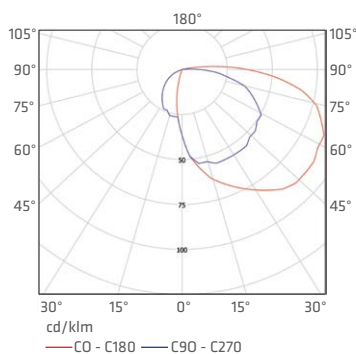

OPTIMA 2 1x40W

OPTIMA 2 OVAL Z PRZESŁONĄ

index index	max moc max power	trzonek end cap	rodzaj klosza type of diffuser	kolor colour	waga netto net weight	wymiary produktu product dimensions A/B
014307	1x40W	E27	OPAL		0,54	205/105/100
014208	1x40W	E27	PRISMATIC		0,56	205/105/100
014406	1x40W	E27	OPAL		0,54	205/105/100
014109	1x40W	E27	PRISMATIC		0,56	205/105/100