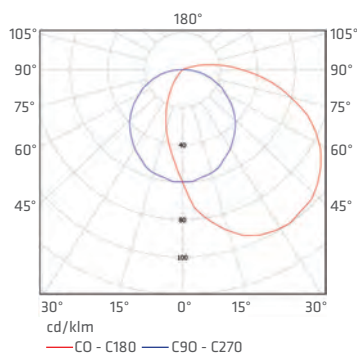

OPTIMA 12x9W

OPTIMA 1 LUNA Z PRZESŁONĄ

index index	max moc max power	trzonek end cap	rodzaj klosza type of diffuser	EVG/VVG	kolor colour	waga netto net weight	wymiary produktu product dimensions A/B
883897	1x75W	E27	OPAL	-		0,92	244/100
883903	1x75W	E27	OPAL	-		1,02	244/100
883873	1x75W	E27	PRISMATIC	-		1,19	244/100
883880	1x75W	E27	PRISMATIC	-		1,02	244/100
883927	2x9W	G23	OPAL	VVG		1,20	244/100
883910	2x9W	G23	OPAL	VVG		1,20	244/100
883941	2x9W	G23	PRISMATIC	VVG		1,20	244/100
883934	2x9W	G23	PRISMATIC	VVG		1,20	244/100