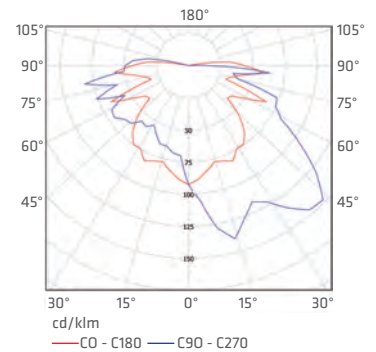

PLAFON 1x60W

PLAFON

index index	max moc max power	trzonek end cap	rodzaj klosza type of diffuser	kolor colour	waga netto net weight	wymiary produktu product dimensions A/B
340710	1x60W	E27	PRISMATIC PC		0,40	220/90
334078	1x60W	E27	OPAL PC		0,40	220/90
540714	1x60W	E27	PRISMATIC PC		0,40	220/90
640711	1x60W	E27	PRISMATIC PC		0,40	220/90
240713	1x60W	E27	PRISMATIC PC		0,40	220/90
440717	1x60W	E27	PRISMATIC PC		0,40	220/90
314070	1x60W	E27	OPAL PC		0,40	220/90
140716	1x60W	E27	PRISMATIC PC		0,40	220/90
894671	1x100W	E27	PRISMATIC GLASS		0,78	220/90
229701	1x100W	E27	PRISMATIC GLASS		0,78	220/90

Szeroka gama kolorów
Dwa rodzaje klosza: PC oraz szkło
Możliwość stosowania na zewnątrz budynków IP44

Podstawa: tworzywo sztuczne
Klosz: PC (polycarbonat) lub szkło
Klosz: prismatic, opal
Kolor obudowy: biały, szary, czerwony, niebieski, brązowy, czarny