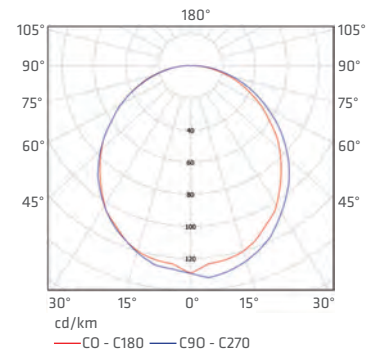

# CAMEA PRO RCR

CAMEA PRO RCR 1x75W

index index	max moc max power	trzonek end cap	rodzaj klosza type of diffuser	kolor colour	waga netto net weight	wymiary produktu product dimensions A/B
063220	1x75W	E27	OPAL		0,94	300/90
063275	1x75W	E27	PRISMATIC		0,94	300/90
063039	1x75W	E27	OPAL		0,94	300/90
063008	1x75W	E27	PRISMATIC		0,94	300/90