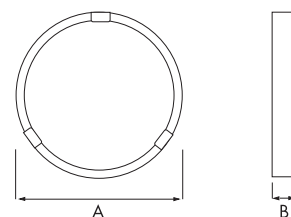

**Варианты по запросу:**  
Палитра цветов RAL  
Блок аварийного питания  
EVG DIMM 1-10V  
EVG DALI

index index	max moc max power	trzonek end cap	rodzaj klosza type of diffuser	EVG/VVG	waga netto net weight	wymiary produktu product dimensions A/B
470219	1x55W	2GX13	OPAL	EVG	1,88	500/110
470318	2x36W	2G10	OPAL	EVG	2,36	500/110
470110	1x40W	2GX13	OPAL	EVG	1,88	500/110
470011	1x40W	G10Q	OPAL	EVG	2,36	500/110
470400	2x23W	E27	OPAL	-	1,90	500/110