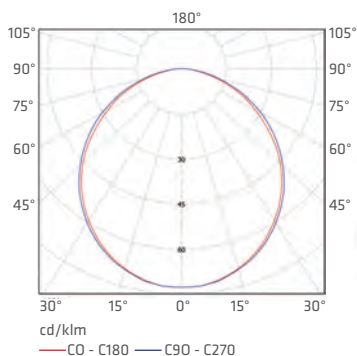

PROXIMA RCR

PROXIMA RCR

index index	max moc max power	trzonek end cap	rodzaj klosza type of diffuser	kolor colour	waga netto net weight	wymiary produktu product dimensions A/B
311321	2x21W	E27	OPAL		1,35	390/95
311338	2x21W	E27	OPAL		1,35	390/95

Możliwość stosowania na zewnątrz budynków IP65
Efekt światła pośredniego
Wysoka odporność na uderzenia IK 10

Podstawa: tworzywo sztuczne
Klosz: PC (polycarbonat)
Klosz: opal
Kolor pierścieni: biały, srebrny mat