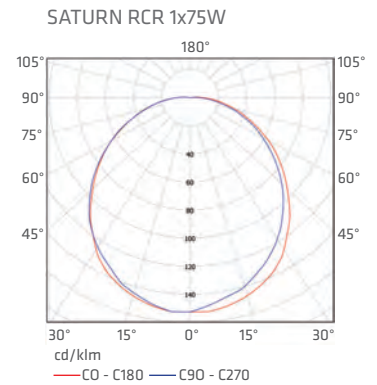

SATURN RCR

index index	max moc max power	trzonek end cap	rodzaj klosza type of diffuser	EVG/VVG	kolor colour	waga netto net weight	wymiary produktu product dimensions A/B
182754	1x28W	GR8	OPAL	VVG		0,72	335/110
182761	1x28W	GR8	PRISMATIC	VVG		0,72	335/110
182778	1x28W	GR10q	OPAL	EVG		0,72	335/110
182785	1x28W	GR10q	PRISMATIC	EVG		0,72	335/110
183751	1x38W	GR10q	OPAL	VVG		0,72	335/110
183775	1x38W	GR10q	OPAL	EVG		0,72	335/110
183768	1x38W	GR10q	PRISMATIC	VVG		0,72	335/110
183782	1x38W	GR10q	PRISMATIC	EVG		0,72	335/110
063541	1x75W	E27	OPAL	-		0,72	335/110
063558	1x75W	E27	OPAL	-		0,72	335/110
063565	1x75W	E27	OPAL	-		0,72	335/110
063572	1x75W	E27	OPAL	-		0,72	335/110
063589	1x75W	E27	OPAL	-		0,72	335/110