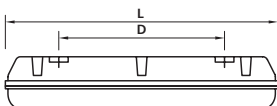

Rated voltage: 220-240V / 0-50/60Hz

 II 3 G Ex nA IIC T6 Gc
 II 3 D Ex t IIIC T85°C Dc IP66

TECHNICAL FEATURES

Description	Code	L	D		 L x W x H (mm)	 euro	 KG
T5							
ACQUEX 2-114 E PC INOX	10107923	665	390	1	670x155x75	210	2.00
ACQUEX 2-124 E PC INOX	10107924	665	390	1	670x155x75	210	2.00
ACQUEX 2-128 E PC INOX	10107926	1282	800	1	1287x155x75	105	3.30
ACQUEX 2-154 E PC INOX	10107927	1282	800	1	1287x155x75	105	3.30
ACQUEX 2-135 E PC INOX	10107928	1578	1100	1	1587x155x75	105	3.95
ACQUEX 2-149 E PC INOX	10107929	1578	1100	1	1587x155x75	105	3.95
ACQUEX 2-180 E PC INOX	10114866	1578	1100	1	1587x155x75	105	3.95
ACQUEX 214 E PC INOX	10107933	665	390	1	670x155x75	210	2.00
ACQUEX 224 E PC INOX	10107934	665	390	1	670x155x75	210	2.00
ACQUEX 228 E PC INOX	10107936	1282	800	1	1287x155x75	105	3.30
ACQUEX 254 E PC INOX	10107937	1282	800	1	1287x155x75	105	3.30
ACQUEX 235 E PC INOX	10108176	1578	1100	1	1587x155x75	105	4.00
ACQUEX 249 E PC INOX	10107930	1578	1100	1	1587x155x75	105	4.00
T8							
ACQUEX 2-118 E PC INOX	10107925	665	390	1	670x155x75	210	2.00
ACQUEX 2-136 E PC INOX	10107931	1282	800	1	1287x155x75	105	3.30
ACQUEX 2-158 E PC INOX	10107932	1578	1100	1	1587x155x75	105	3.95
ACQUEX 218 E PC INOX	10107935	665	390	1	670x155x75	210	2.00
ACQUEX 236 E PC INOX	10107904	1282	800	1	1287x155x75	105	3.30
ACQUEX 258 E PC INOX	10107938	1578	1100	1	1587x155x75	105	3.95