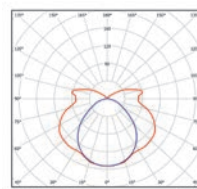

Rated voltage: 220-240V / 0-50/60Hz

 II 3 G Ex nA IIC T6 Gc
 II 3 D Ex t IIIC T85°C Dc IP66

TECHNICAL FEATURES

Description	Code	L	D		 L x W x H (mm)	 euro	 KG
T5							
ACQUEX 2-114 E PC INOX	10107923	665	390	1	670x155x75	210	2.00
ACQUEX 2-124 E PC INOX	10107924	665	390	1	670x155x75	210	2.00
ACQUEX 2-128 E PC INOX	10107926	1282	800	1	1287x155x75	105	3.30
ACQUEX 2-154 E PC INOX	10107927	1282	800	1	1287x155x75	105	3.30
ACQUEX 2-135 E PC INOX	10107928	1578	1100	1	1587x155x75	105	3.95
ACQUEX 2-149 E PC INOX	10107929	1578	1100	1	1587x155x75	105	3.95
ACQUEX 2-180 E PC INOX	10114866	1578	1100	1	1587x155x75	105	3.95
ACQUEX 214 E PC INOX	10107933	665	390	1	670x155x75	210	2.00
ACQUEX 224 E PC INOX	10107934	665	390	1	670x155x75	210	2.00
ACQUEX 228 E PC INOX	10107936	1282	800	1	1287x155x75	105	3.30
ACQUEX 254 E PC INOX	10107937	1282	800	1	1287x155x75	105	3.30
ACQUEX 235 E PC INOX	10108176	1578	1100	1	1587x155x75	105	4.00
ACQUEX 249 E PC INOX	10107930	1578	1100	1	1587x155x75	105	4.00
T8							
ACQUEX 2-118 E PC INOX	10107925	665	390	1	670x155x75	210	2.00
ACQUEX 2-136 E PC INOX	10107931	1282	800	1	1287x155x75	105	3.30
ACQUEX 2-158 E PC INOX	10107932	1578	1100	1	1587x155x75	105	3.95
ACQUEX 218 E PC INOX	10107935	665	390	1	670x155x75	210	2.00
ACQUEX 236 E PC INOX	10107904	1282	800	1	1287x155x75	105	3.30
ACQUEX 258 E PC INOX	10107938	1578	1100	1	1587x155x75	105	3.95