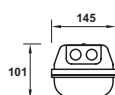

Rated voltage: 220-240V / 0-50/60Hz

 II 3 G Ex nA IIC T6 Gc
 II 3 D Ex t IIIC T85°C Dc IP66

TECHNICAL FEATURES

Description	Code	L	D		 L x W x H (mm)	 euro	 KG
T5							
ACQUEX 2-114 E PC INOX	10107923	665	390	1	670x155x75	210	2.00
ACQUEX 2-124 E PC INOX	10107924	665	390	1	670x155x75	210	2.00
ACQUEX 2-128 E PC INOX	10107926	1282	800	1	1287x155x75	105	3.30
ACQUEX 2-154 E PC INOX	10107927	1282	800	1	1287x155x75	105	3.30
ACQUEX 2-135 E PC INOX	10107928	1578	1100	1	1587x155x75	105	3.95
ACQUEX 2-149 E PC INOX	10107929	1578	1100	1	1587x155x75	105	3.95
ACQUEX 2-180 E PC INOX	10114866	1578	1100	1	1587x155x75	105	3.95
ACQUEX 214 E PC INOX	10107933	665	390	1	670x155x75	210	2.00
ACQUEX 224 E PC INOX	10107934	665	390	1	670x155x75	210	2.00
ACQUEX 228 E PC INOX	10107936	1282	800	1	1287x155x75	105	3.30
ACQUEX 254 E PC INOX	10107937	1282	800	1	1287x155x75	105	3.30
ACQUEX 235 E PC INOX	10108176	1578	1100	1	1587x155x75	105	4.00
ACQUEX 249 E PC INOX	10107930	1578	1100	1	1587x155x75	105	4.00
T8							
ACQUEX 2-118 E PC INOX	10107925	665	390	1	670x155x75	210	2.00
ACQUEX 2-136 E PC INOX	10107931	1282	800	1	1287x155x75	105	3.30
ACQUEX 2-158 E PC INOX	10107932	1578	1100	1	1587x155x75	105	3.95
ACQUEX 218 E PC INOX	10107935	665	390	1	670x155x75	210	2.00
ACQUEX 236 E PC INOX	10107904	1282	800	1	1287x155x75	105	3.30
ACQUEX 258 E PC INOX	10107938	1578	1100	1	1587x155x75	105	3.95