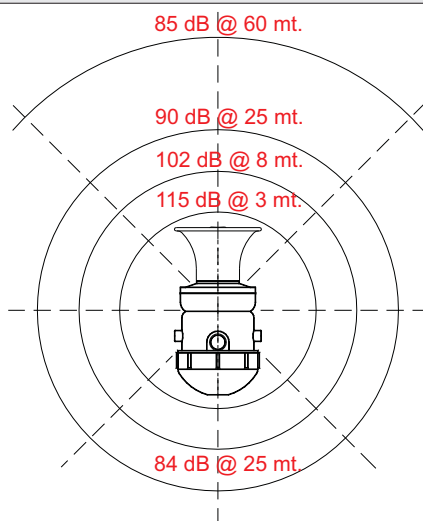

Diagramma polare di distribuzione sonora in aria libera
Outdoor loudness distribution polar diagram

Toni selezionabili
Selectable tones

Bitonale :	550 Hz / 0,1 sec. + 440 Hz / 0,4 sec. (impostazione standard di fabbrica)
Singolo :	550 Hz
Intermittente :	550 Hz / 1 sec. ON / 1 sec. OFF
WAIL :	rampa salita / discesa lenta 600 + 1500 Hz
YELP :	rampa salita / discesa veloce 600 + 1500 Hz
Bitonale :	550 Hz / 0,1 sec. + 440 Hz / 0,4 sec. (factory standard set)
Single tone :	440 Hz
Intermittent :	550 Hz / 1 sec. ON / 1 sec. OFF
WAIL :	Sweeping slow 600 + 1500 Hz
YELP :	Sweeping fast 600 + 1500 Hz