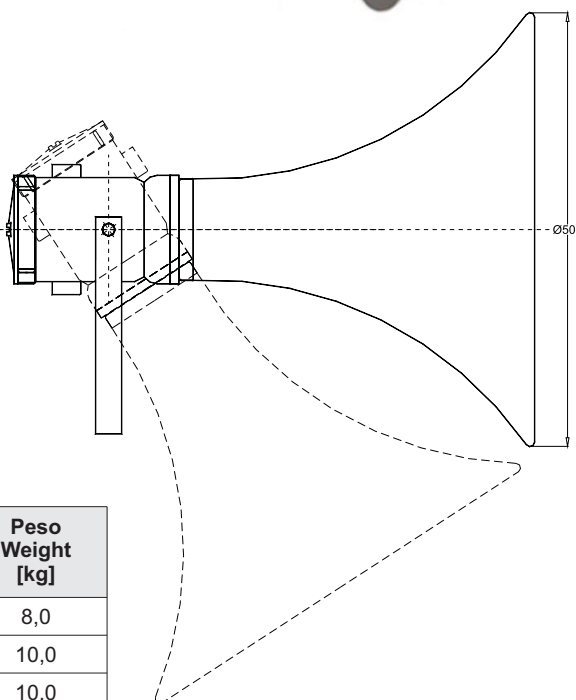

II2D Ex tb IIIC T130°C÷T200°C Db

IP66

❄️ -20°C ÷ ☀️ +40°C

❄️ -20°C ÷ ☀️ +60°C

Materiale : Corpo, coperchio e tromba di lega leggera  
 Installazione : Con staffa orientabile in acciaio zincato  
 Viti : In acciaio inox  
 Guarnizioni : EPDM  
 Ingresso : N° 1 ø3/4", a richiesta N° 2 ø3/4"  
 Suono : 5 toni selezionabili

Material : Light alloy body, cover and horn cone  
 Installation : Adjustable galvanized steel lugs  
 Hardware : Stainless steel  
 Gaskets : EPDM  
 Cable entry : N° 1 ø3/4", on demand N° 2 ø3/4"  
 Sound : 5 tones

| Codice Code   | Tensione Voltage [V] | Potenza Power [W] | Livello sonoro 1 mt. 1 mt. level sound [Db] | Peso Weight [kg] |
|---------------|----------------------|-------------------|---|------------------|
| APD 100S3024  | 24 Vac/dc            | 25                | 117 + 125                                   | 8,0              |
| APD 100S30110 | 110 Vac              | 30                | 117 + 125                                   | 10,0             |
| APD 100S30230 | 230 Vac              | 30                | 117 + 125                                   | 10,0             |