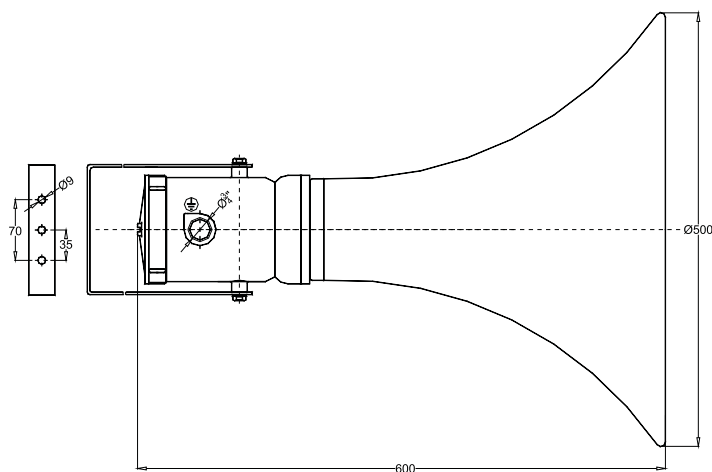

II2D Ex tb IIIC T130°C÷T200°C Db

IP66

❄️ -20°C ÷ ☀️ +40°C

❄️ -20°C ÷ ☀️ +60°C

Materiale : Corpo, coperchio e tromba di lega leggera  
 Installazione : Con staffa orientabile in acciaio zincato  
 Viti : In acciaio inox  
 Guarnizioni : EPDM  
 Ingresso : N° 1 ø3/4", a richiesta N° 2 ø3/4"  
 Suono : 5 toni selezionabili

Material : Light alloy body, cover and horn cone  
 Installation : Adjustable galvanized steel lugs  
 Hardware : Stainless steel  
 Gaskets : EPDM  
 Cable entry : N° 1 ø3/4", on demand N° 2 ø3/4"  
 Sound : 5 tones

| Codice Code   | Tensione Voltage [V] | Potenza Power [W] | Livello sonoro 1 mt. 1 mt. level sound [Db] | Peso Weight [kg] |
|---------------|----------------------|-------------------|---|------------------|
| APD 100S3024  | 24 Vac/dc            | 25                | 117 + 125                                   | 8,0              |
| APD 100S30110 | 110 Vac              | 30                | 117 + 125                                   | 10,0             |
| APD 100S30230 | 230 Vac              | 30                | 117 + 125                                   | 10,0             |