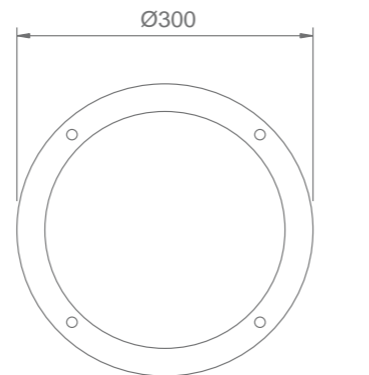

## Cosmic LED

- › Najnowsze serie plafonier wyposażonych w źródła światła LED / Latest series of plafonds equipped with LED light sources
- › Zastosowana technologia pozwala na bardzo dużą oszczędność energii w stosunku do dotychczasowych źródeł LED przy utrzymaniu wysokiej jakości światła / The technology employed allows very high energy savings as compared to the conventional LED sources while maintaining high quality of light
- › Bardzo wysoka efektywność świetlna diod / Very high LED luminous efficacy
- › Klasa szczelności IP66 / IP66 protection rating
- › Montaż natynkowy, sufitowy lub ścienny / Surface-mount installation, on ceiling or wall
- › Klosz i podstawa wykonane z poliwęglanu / Lampshade and base made of polycarbonate
- › Napięcie zasilania: 230 V 50 Hz / Power supply voltage: 230 V 50 Hz
- › Źródło światła: LED 9 W lub 12 W / Source of light: LED 9 W or 12 W
- › Nominalna żywotność: 40 000 h / Rated lifetime: 40,000 h
- › Typowe miejsca: korytarze, klatki schodowe, miejsca o podwyższonej wilgotności lub na zewnątrz budynków / Typical places: corridors, staircases, places with higher humidity or outdoors
- › Zakres temperatury pracy: ta 10°C ÷ 50°C / Temperature working range: ta 10°C ÷ 50°C

### MODELE STANDARDOWE / STANDARD MODELS

Model / Model	Numer katalogowy / Catalogue number	Źródło światła / Source of light	Temperatura barwowa** / Colour temperature*	Waga (kg) / Weight (kg)	Opakowanie zbiorcze (szt) / Multi-pack (pcs)
COSMIC LED 9 W	99863	LED 9 W	5000 K	0,9	8
COSMIC QUAD LED 9 W	99859	LED 9 W	5000 K	0,9	8
Cosmic LED MD*	99373	LED 9 W	5000 K	1,1	8