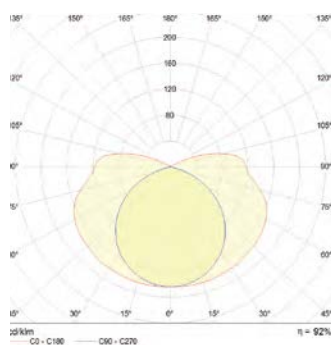

IT - DE

RG1

MACADAM

3/4

UGR
<19

CR>80

L70B50
>
50.000

IP66
IK10

CE
EN 60598-1

94/9/CE

II2GD
Ex d 2B+H2 T6 Gb
Ex tb IIIC T85°C Db

Ref.	Tamaño Size Dimension	Potencia Power Puissance	Emisión bruta Gross output Flux de la source	Tª color Tª colour Tª couleur	Largo Length Longueur	Ancho Wide Large	Ancho con brida Width with clamp Largeur avec fixations	Embalaje Packaging Emballage
		(W)	(Lm)	(°K)	(mm)	(mm)	(mm)	
PY113	600	14	2150	4000	748	150	208	1
PY123	600	28	4300	4000	748	150	208	1
PY213	1200	28	4300	4000	1357	150	208	1
PY223	1200	55	8600	4000	1357	150	208	1
PY313	1500	35	5370	4000	1659	150	208	1
PY323	1500	70	10740	4000	1659	150	208	1