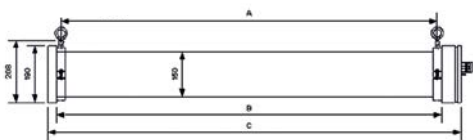

IT - DE

RG1

MACADAM

3/4

UGR
<19

CR>80

L70B50
>
50.000

IP66
IK10

CE
EN 60598-1

94/9/CE

II2GD
Ex d 2B+H2 T6 Gb
Ex tb IIIC T85°C Db

Ref.	Tamaño Size Dimension	Potencia Power Puissance	Emisión bruta Gross output Flux de la source	Tª color Tª colour Tª couleur	Largo Length Longueur	Ancho Wide Large	Ancho con brida Width with clamp Largeur avec fixations	Embalaje Packaging Emballage
		(W)	(Lm)	(°K)	(mm)	(mm)	(mm)	
PY113	600	14	2150	4000	748	150	208	1
PY123	600	28	4300	4000	748	150	208	1
PY213	1200	28	4300	4000	1357	150	208	1
PY223	1200	55	8600	4000	1357	150	208	1
PY313	1500	35	5370	4000	1659	150	208	1
PY323	1500	70	10740	4000	1659	150	208	1