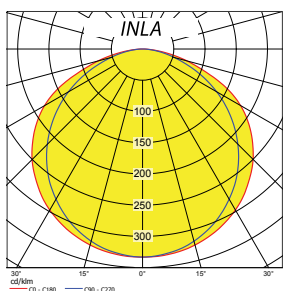

# Vestavná LED svítidla pro nepřímé osvětlení Recessed indirect LED fittings

INL

INLA1C

INL A 1 C 3 V1 600 /700ND ISO3

Typ svítidla / Luminaire type

Tvar svítidla / Body shape:  
A - čtverec / square - 600x600mm

Počet krytů / Number of covers

Typ krytu / Cover type:  
C = perforovaný / perforated

Teplota chromatičnosti / Color temperature:  
3 = 3000K  
4 = 4000K

Použité LED / Used LEDs

Modul rastru / Raster module