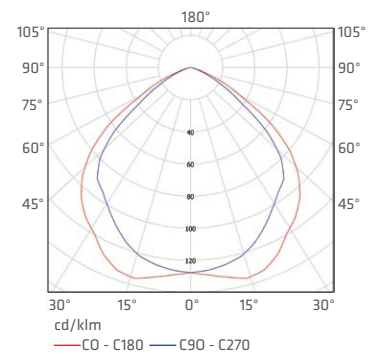

## DLN-PS

DLN PS 2x18W

index index	max moc max power	trzonek end cap	EVG/VVG	waga netto net weight	wymiary produktu product dimensions A/B	wymiary montażowe installation dimensions
880575	2x18W	G24-q2	EVG	1,96	226/159	190
880490	2x18W	G24-d2	VVG	2,06	226/159	190
880582	2x26W	G24-q3	EVG	1,96	226/159	190
880520	2x26W	G24-d3	VVG	2,26	226/159	190