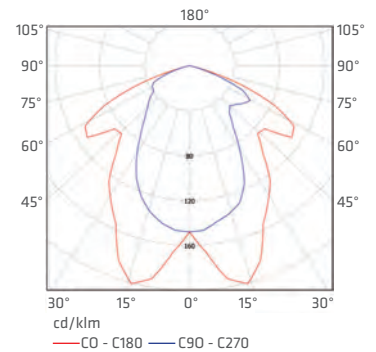

DLN 245

DLN 245 2x26W

index index	max moc max power	trzonek end cap	VVG/EVG	kolor colour	waga netto net weight	wymiary produktu product dimensions A/B	wymiary montażowe installation dimensions
107757	2x18W	G24-q2	EVG		1,70	245/110	165
107009	2x18W	G24-d2	VVG		2,06	245/110	165
107764	2x18W	G24-q2	EVG		1,70	245/110	165
107504	2x18W	G24-d2	VVG		2,06	245/110	165
108754	2x26W	G24-q3	EVG		1,80	245/110	165
108006	2x26W	G24-d3	VVG		2,50	245/110	165
108761	2x26W	G24-q3	EVG		1,80	245/110	165
108501	2x26W	G24-d3	VVG		2,50	245/110	165

Niski korpus
Fasetonowy odbłyśnik
optymalizujący rozsył
strumienia świetlnego

Korpus: stalowy
Kolor korpusu: biały, szary

Low body
Facetted reflector optimizing
light distribution

Body : steel
Body colour : white, grey

Flaches Gehaeuse
Kassettreflektor optimiert die
Lichtverteilung

Das Gehaeuse: Stahl
Das Gehaeusefarbe: weiss, grau

Coprs bas

Corps: tôle d'acier
Couleur de corps: blanc, gris

Низкий корпус
Оптимальное
светораспределение
благодаря фасетированному
отражателю