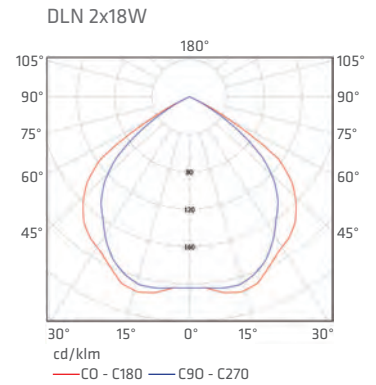

DLN

index index	max moc max power	trzonek end cap	EVG/VVG	waga netto net weight	wymiary produktu product dimensions A/B	wymiary montażowe installation dimensions
880551	2x18W	G24-q2	EVG	2,25	230/178	190
880476	2x18W	G24-d2	VVG	2,42	230/178	190
880513	2x26W	G24-q3	EVG	2,42	230/178	190
880506	2x26W	G24-d3	VVG	2,92	230/178	190

Fasetonowy odbłyśnik optymalizujący rozsył strumienia świetlnego
Szeroka paleta dodatkowych opcji

Korpus: stalowy
Kolor korpusu: biały

Dostępne opcje na zapytanie:
Moduł awaryjny
EVG DIMM 1-10V
EVG DALI