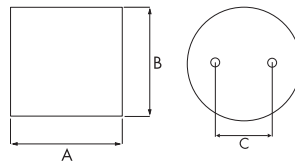

DLN

index index	max moc max power	trzonek end cap	EVG/VVG	waga netto net weight	wymiary produktu product dimensions A/B	wymiary montażowe installation dimensions
880551	2x18W	G24-q2	EVG	2,25	230/178	190
880476	2x18W	G24-d2	VVG	2,42	230/178	190
880513	2x26W	G24-q3	EVG	2,42	230/178	190
880506	2x26W	G24-d3	VVG	2,92	230/178	190